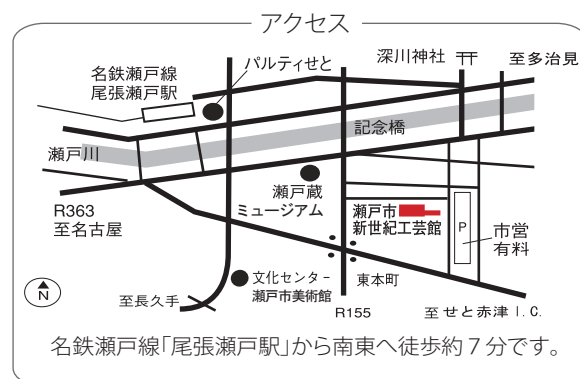

7月20日(土) 10:00~
お電話でお申し込みください

TEL 0561-97-1001

お問い合わせ先

瀬戸市新世紀工芸館

〒489-0815 愛知県瀬戸市南仲之切町81番地の2

開館時間 10:00~18:00(入館は17:30まで) 火曜定休

電話番号 0561-97-1001

瀬戸市新世紀工芸館
Seto Ceramics and Glass Art Center