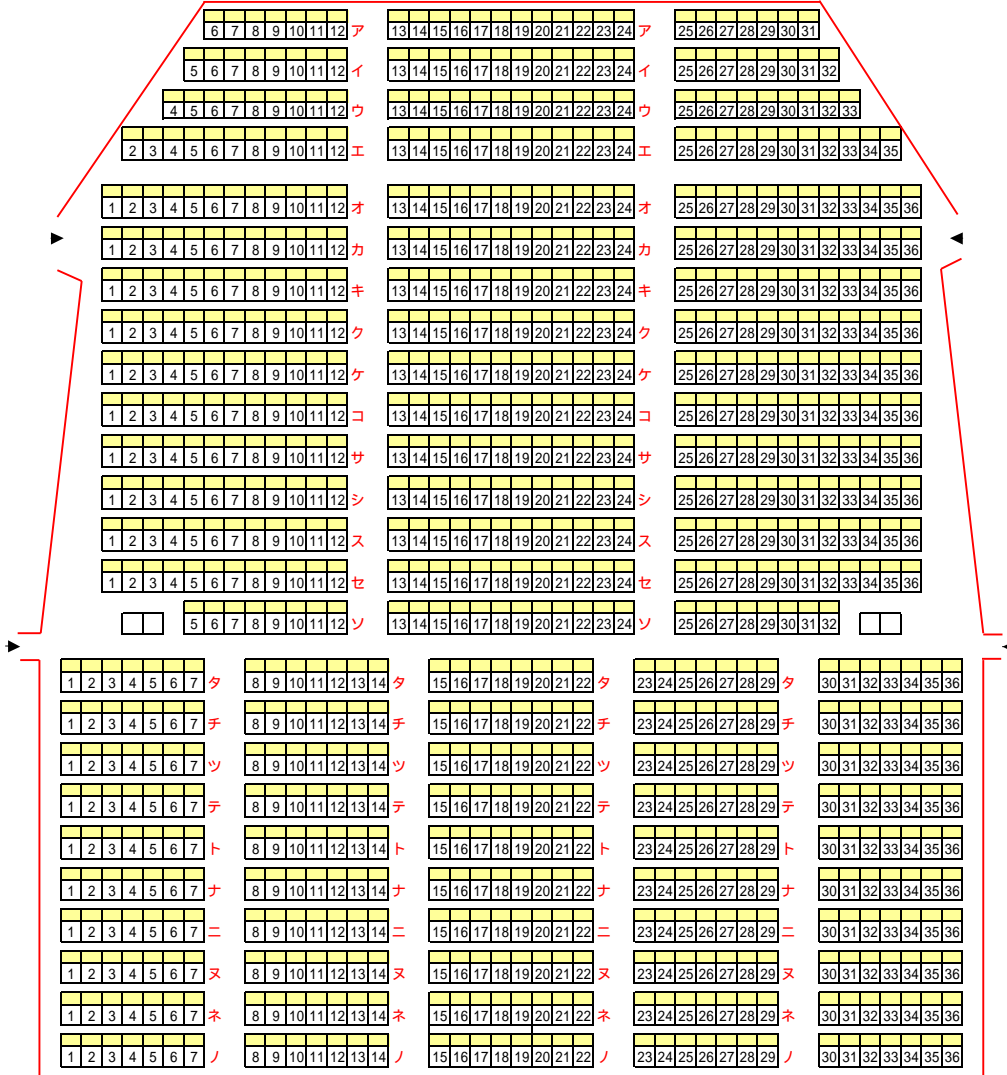

舞 台

1階  
(866席)

客席総数 1500席

2階  
(634席)