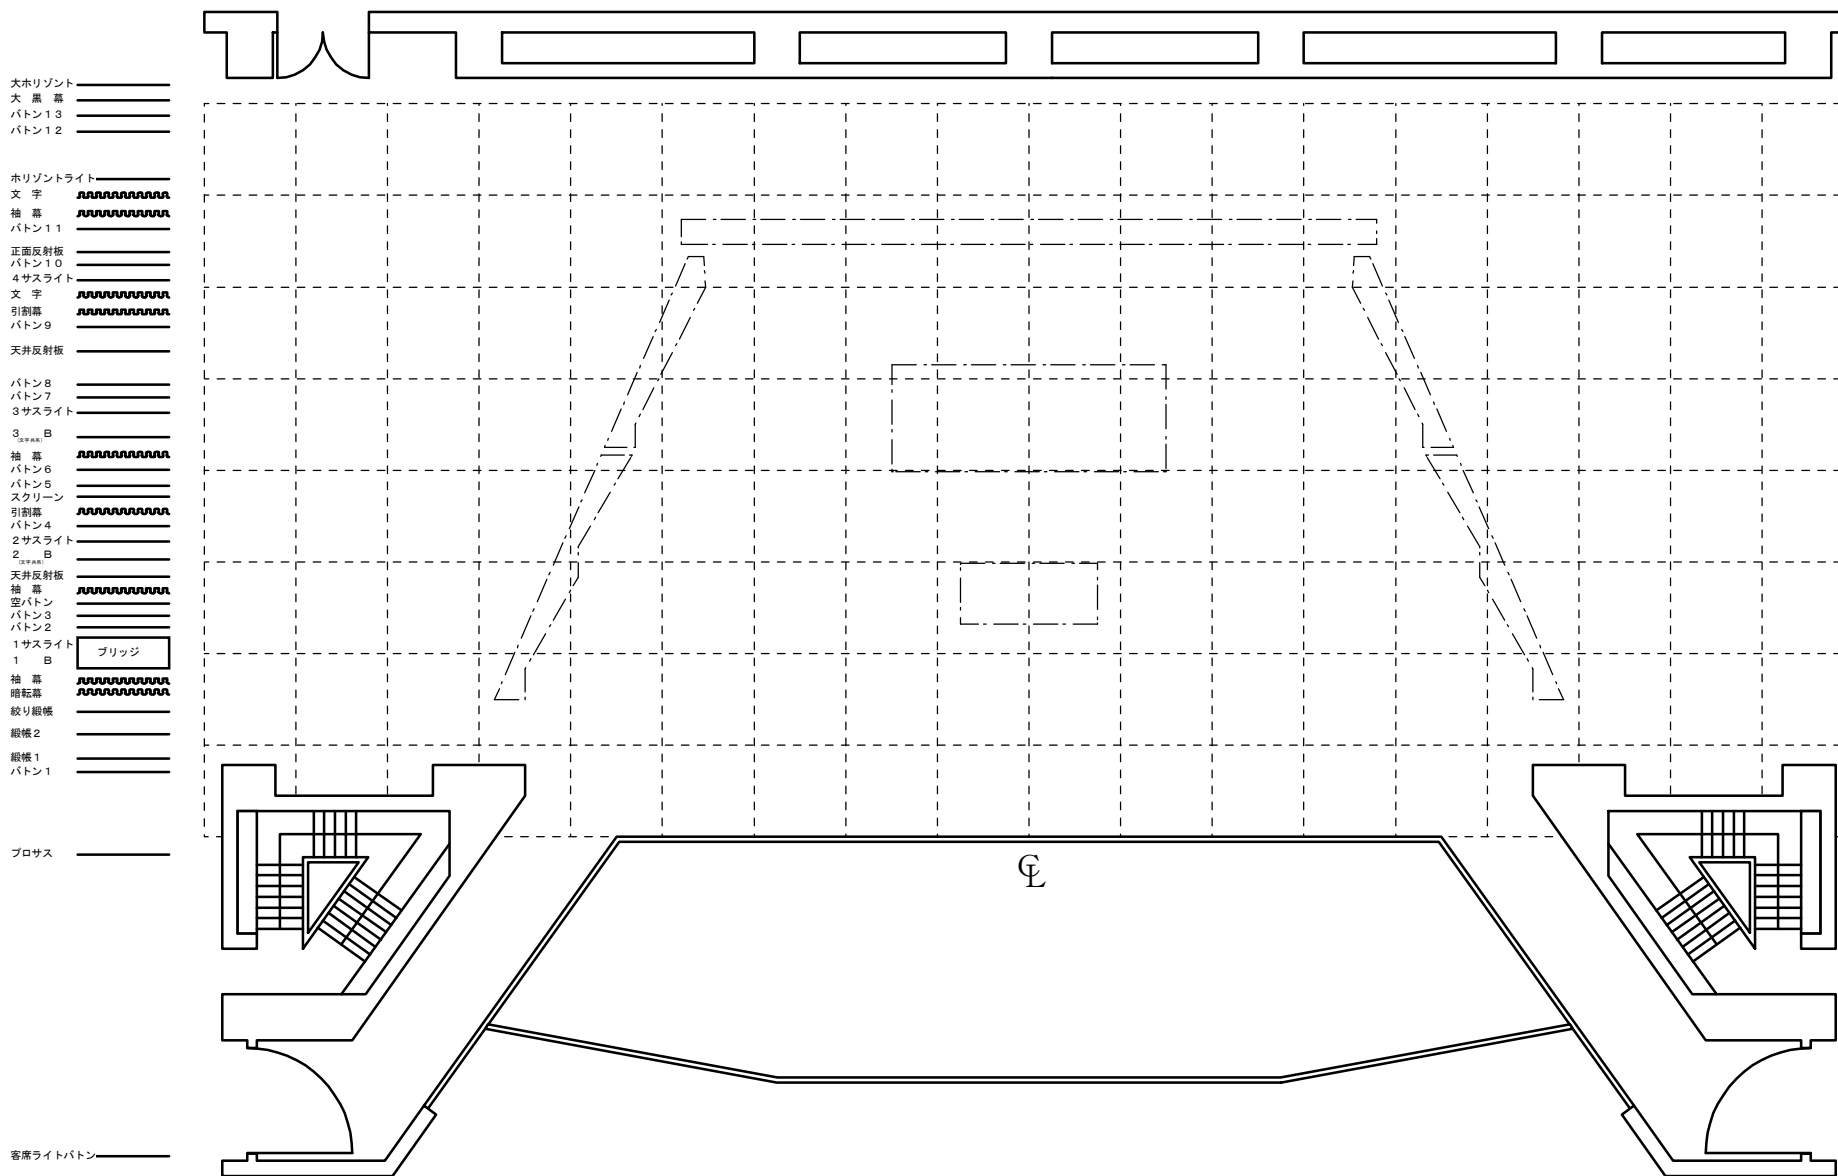

ホール舞台平面図

瀬戸文化センター

間口	20.0m	(約11間)
奥行	14.5m	(約8間)
高さ	9.0m	(約5間)